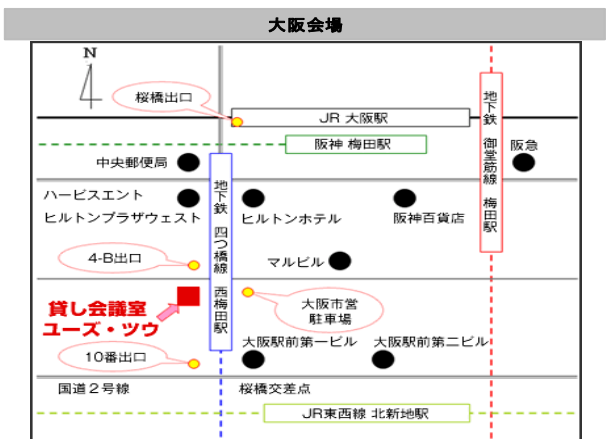

貸し会議室 ユーズ・ツウ
〒530-0001
大阪府大阪市北区梅田2-1-18
富士ビル3F
TEL: 06-6345-1325

- ◆地下鉄四つ橋線 西梅田駅 4-B出口上がってすぐ
- ◆JR大阪駅 桜橋出口より南へ徒歩5分
- ◆JR東西線 北新地駅 10番出口より北へ30m
- ◆地下鉄御堂筋線 梅田駅より徒歩5分
- ◆阪神電車 梅田駅より徒歩3分ヒルトンウエスト方面へ