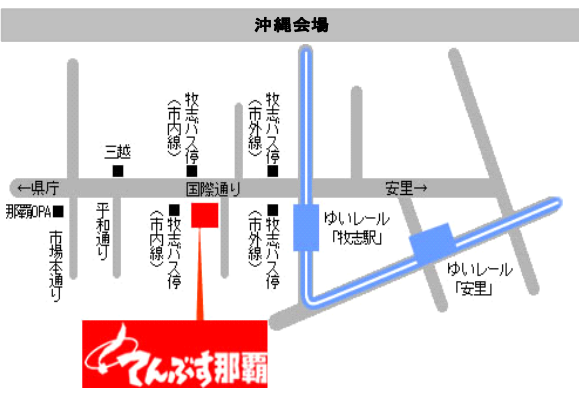

講習のご予約、詳細はアカデミーまでお問い合わせくださいませ。
 MOGA・BROOK Nail Academy
 TEL: 03-6418-8865 (受付: 月～土 10:00-18:00)

MOGA-BROOK Nail Academy
〒107-0061
東京都港区北青山3-6-7青山パラシオタワー9F
TEL: 03-6418-8865
地下鉄表参道駅下車 B5出口直結

貸し会議室 ユーズ・ツウ
〒530-0001
大阪府大阪市北区梅田2-1-18
富士ビル3F
TEL: 06-6345-1325

- ◆地下鉄四つ橋線 西梅田駅 4-B出口上がってすぐ
- ◆JR大阪駅 桜橋出口より南へ徒歩5分
- ◆JR東西線 北新地駅 10番出口より北へ30m
- ◆地下鉄御堂筋線 梅田駅より徒歩5分
- ◆阪神電車 梅田駅より徒歩3分ヒルトンウエスト方面へ

安保ホール
〒450-0002
名古屋市中村区名駅3-15-9
TEL: 052-561-9831
JR名古屋駅…徒歩2分

センチュリー赤坂門
〒810-0042
福岡県福岡市中央区赤坂1丁目14-22
TEL: 090-5939-5655
福岡市営地下鉄空港線「赤坂」駅 徒歩3分